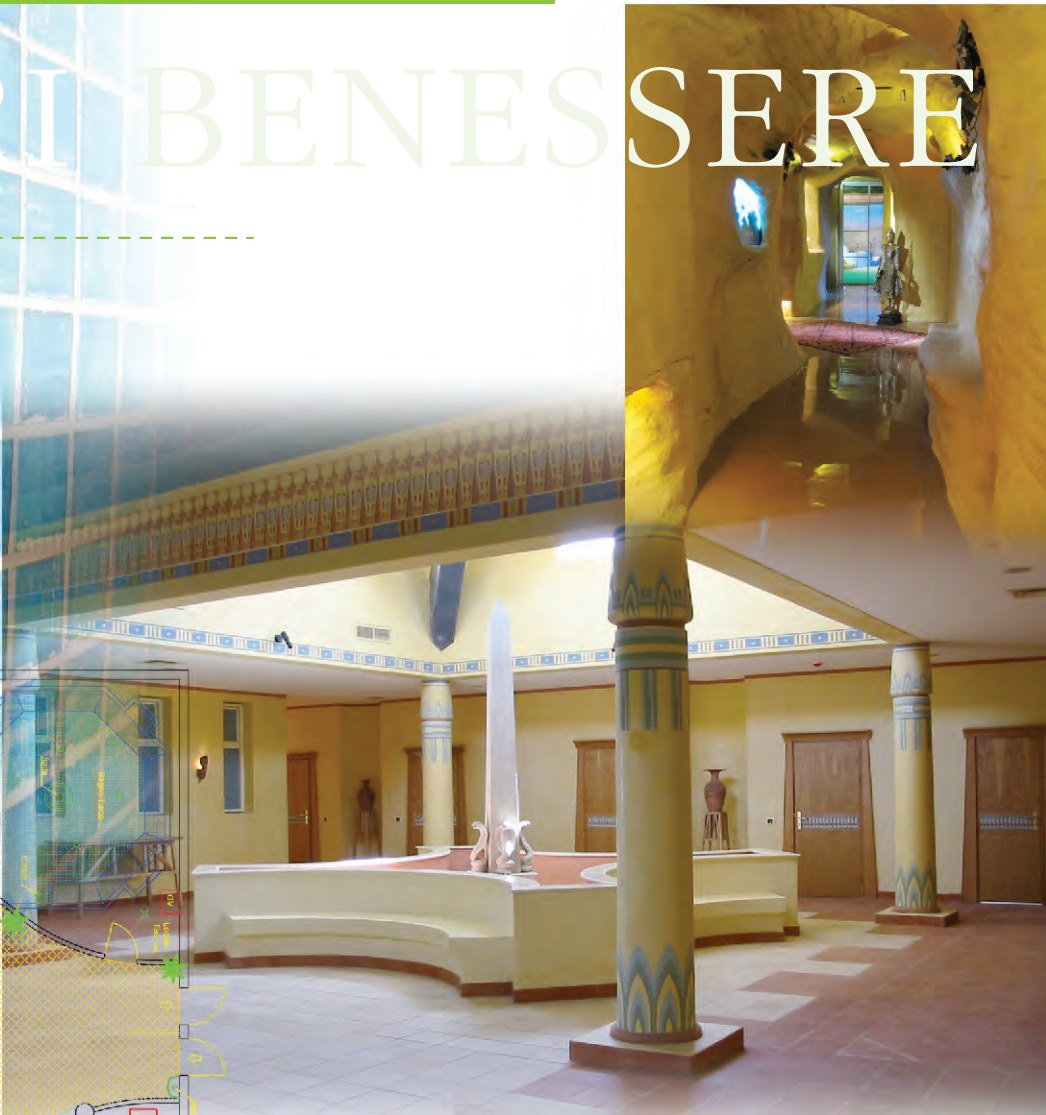

CENTRI BENESSERE