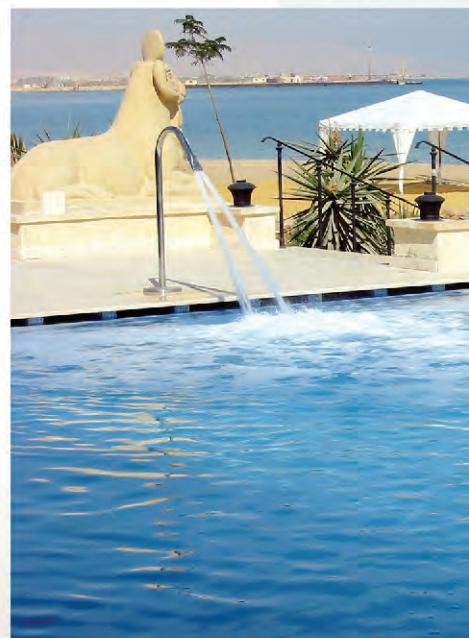

PISCINE del Benessere

PISCINE ATTREZZATE

La nostra progettazione è volta a creare uno spazio scientificamente articolato per l'attività motoria di benessere in acqua. Secondo una precisa e collaudata metodologia di lavoro la "piscina" si concretizza in un percorso a stazioni per gli esercizi in acqua in funzione di obiettivi di relax, benessere psicofisico e vera e propria idroterapia.

Il percorso idroterapico può essere articolato nel seguente modo:

- Camminamento su piano inclinato con pietre ed idromassaggio leggero;
- Getti d'acqua dall'alto - Geyser - Cigno - Fungo;
- Fonte per la cura ed il massaggio locale con getti laterali;
- Fonte rivitalizzante con getti dal basso;
- Vasca vortice;
- Sedute idromassaggio;
- Massaggio cervicale - Lama d'acqua;
- Sdraio per il massaggio ad aria;
- Camminamento contro corrente;
- Nuoto contro corrente