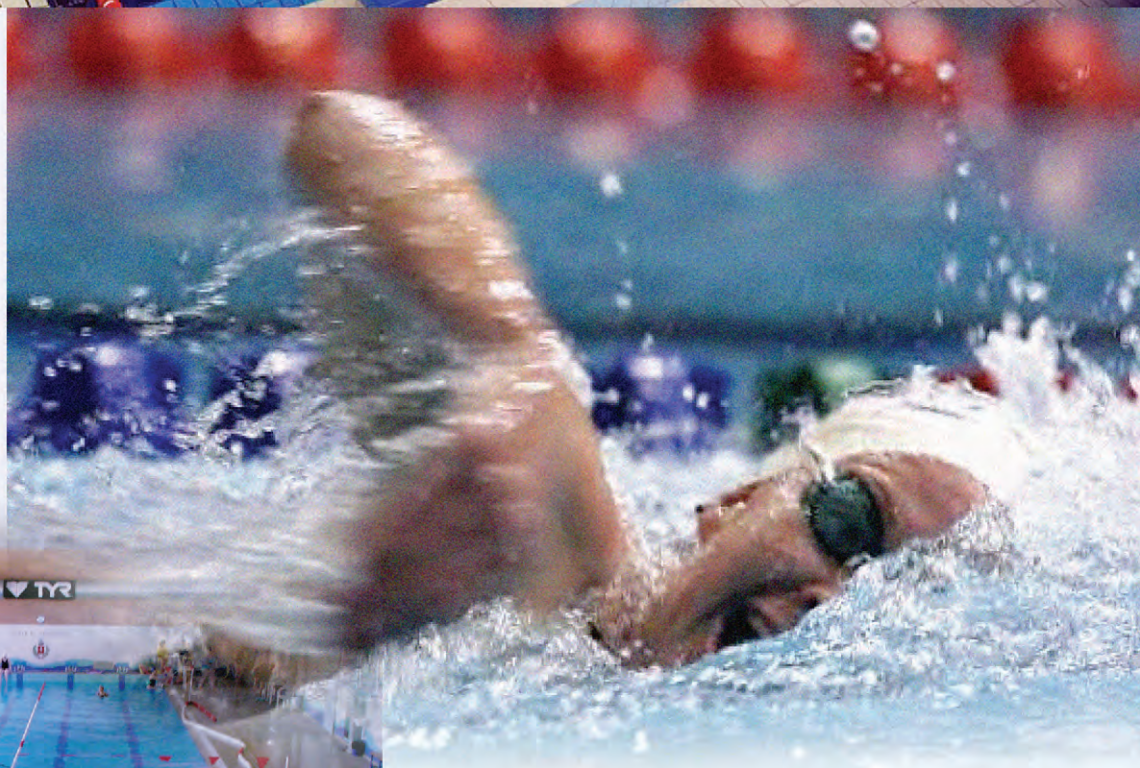

È tra le più grandi piscine del mondo ed ha forma libera con una superficie di 4000 metri quadrati ed un volume di 3000 metri cubi.

Nel 2005 siamo stati nominati fornitori ufficiali del prestigioso Club Med ed abbiamo realizzato la nuova piscina ricreativa del "Club Mediterranee" di Otranto.